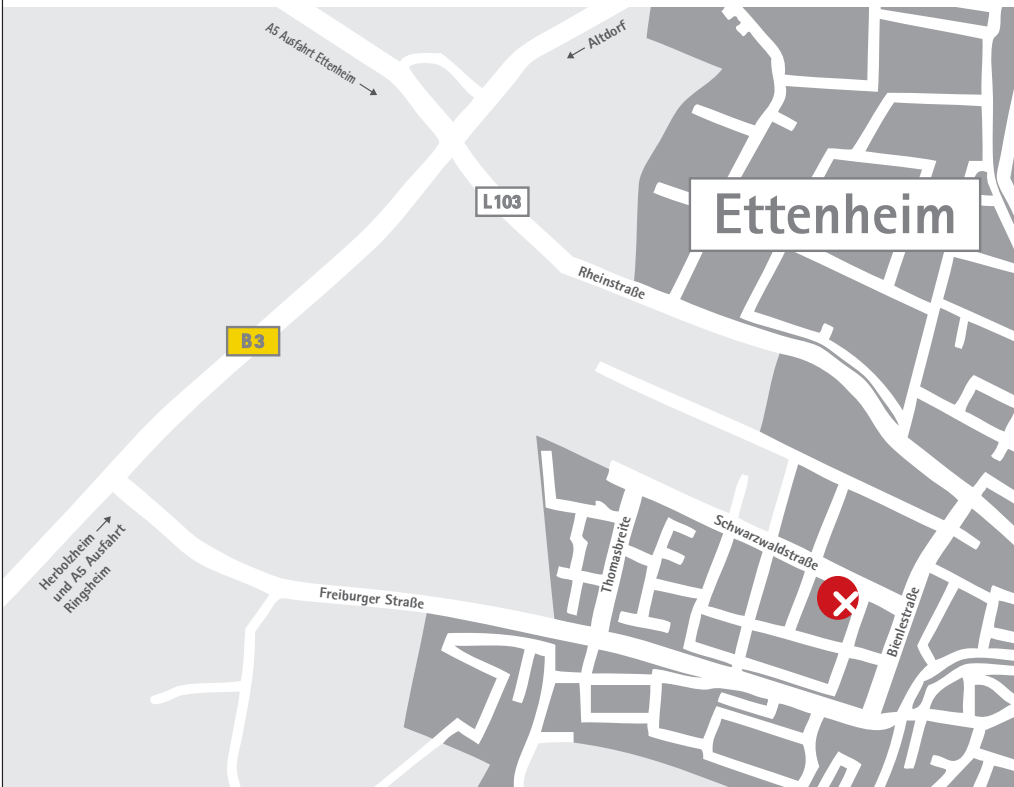

DER RICHTIGE WEG ...

• Grafik-Design
• Webdesign
• Kommunikation
• Illustration

von der Autobahn A5 kommend

Ausfahrt 57a Ettenheim,
nach Ortsschild erste Möglichkeit rechts (Bienlestraße),
zweite Möglichkeit rechts (Schwarzwaldstraße),
drittes Haus auf der linken Seite (Nr. 5).